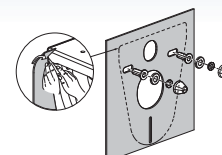

Izolační deska IDC 01

Izolační deska vč. příslušenství IDC 02

WC KOMBI		WC ZÁVĚSNÉ		
				
Ventil uzavírací rohový Schell závitový Comfort 052120699	Flexi připojení odpadu T-3560/I-F	Tlačítko 115.790.11.1	Izolační deska IDC 01	Izolační deska vč. příslušenství IDC 02